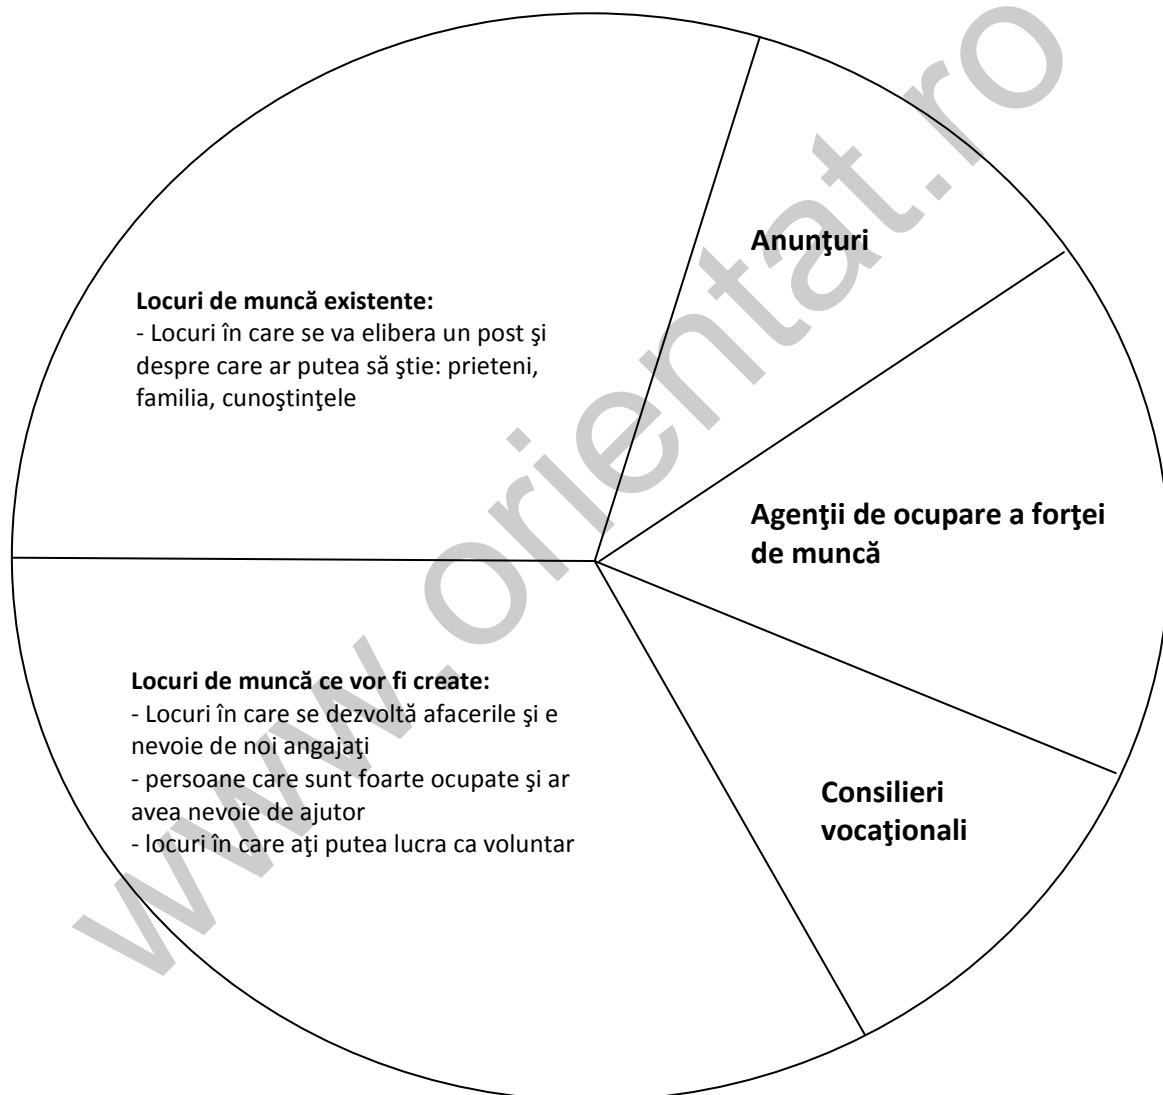

UNIUNEA EUROPEANĂ

GUVERNUL ROMÂNIEI

Fondul Social European
POSDRU 2007-2013

Instrumente Structurale
2007-2013

CNDIPT
OIPOSDRU

Investește în oameni!

Proiect cofinanțat din Fondul Social European prin Programul Operațional Sectorial Dezvoltarea Resurselor Umane 2007 – 2013

Axa prioritară 2 „Corelarea învățării pe tot parcursul vieții cu piața muncii”

Domeniul major de intervenție 2.1. „Tranziția de la școală la viața activă”

Titlul proiectului „Primii pași sunt importanți: fiți orientați”

Contract POSDRU/161/2.1/G/141102

Extinderea căutării unui loc de muncă